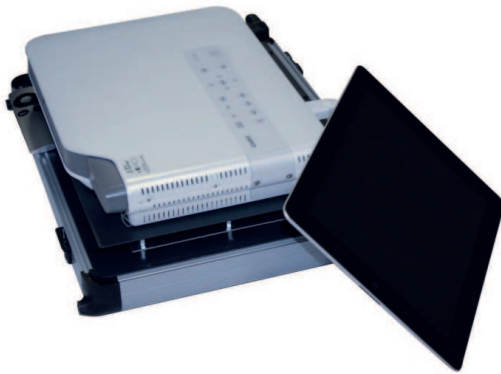

## KlasseMobil BS iPad

- einfach mit dem Apple iPad präsentieren

...und sich dabei „frei“ mit dem iPad bewegen

Steuern Sie alle Ihre **Applikationen** ganz leicht auf Ihrem iPad **über W-LAN**. **Unabhängig** von stationären Geräten wie einem PC können Sie sich so während Ihrer Präsentation durch den Raum bewegen und Ihre **Videos, Bilder, Musik und den Desktop steuern**.

Ein **Apple iPad**, ein **Casio Beamer - XJ-A240** und ein **Soundsystem** mit **10 Watt RMS aktiv** mit **eigener Stromversorgung** im Kofferboden aus **eigener Fertigung** sind die Arbeitsmittel, die dafür benötigt werden. Alle Komponenten sind **sicher eingebaut**. Dennoch können die Geräte mit **wenigen einfachen Handgriffen** aus dem Koffer **entnommen** werden.

Das iPad lagert in einer **stufenlos verstellbaren Halterung**.

Das KlasseMobil BS ist ein **robuster Aluminiumprofilkoffer** aus eigener **deutscher Herstellung**, in dem alle für eine Präsentation wichtigen Komponenten **transportfähig** und miteinander **verbunden** integriert sind.

Leicht

Technische Spezifikation:

Maße: 380 x 280 x 140 mm

Gewicht: ca. 6 kg

Beamer:

Casio XJ-A240 LED-Laser, 2.500 ANSI Lumen, WXGA, 1.280x800 Pixel, 3 Jahre Garantie, quecksilberfrei